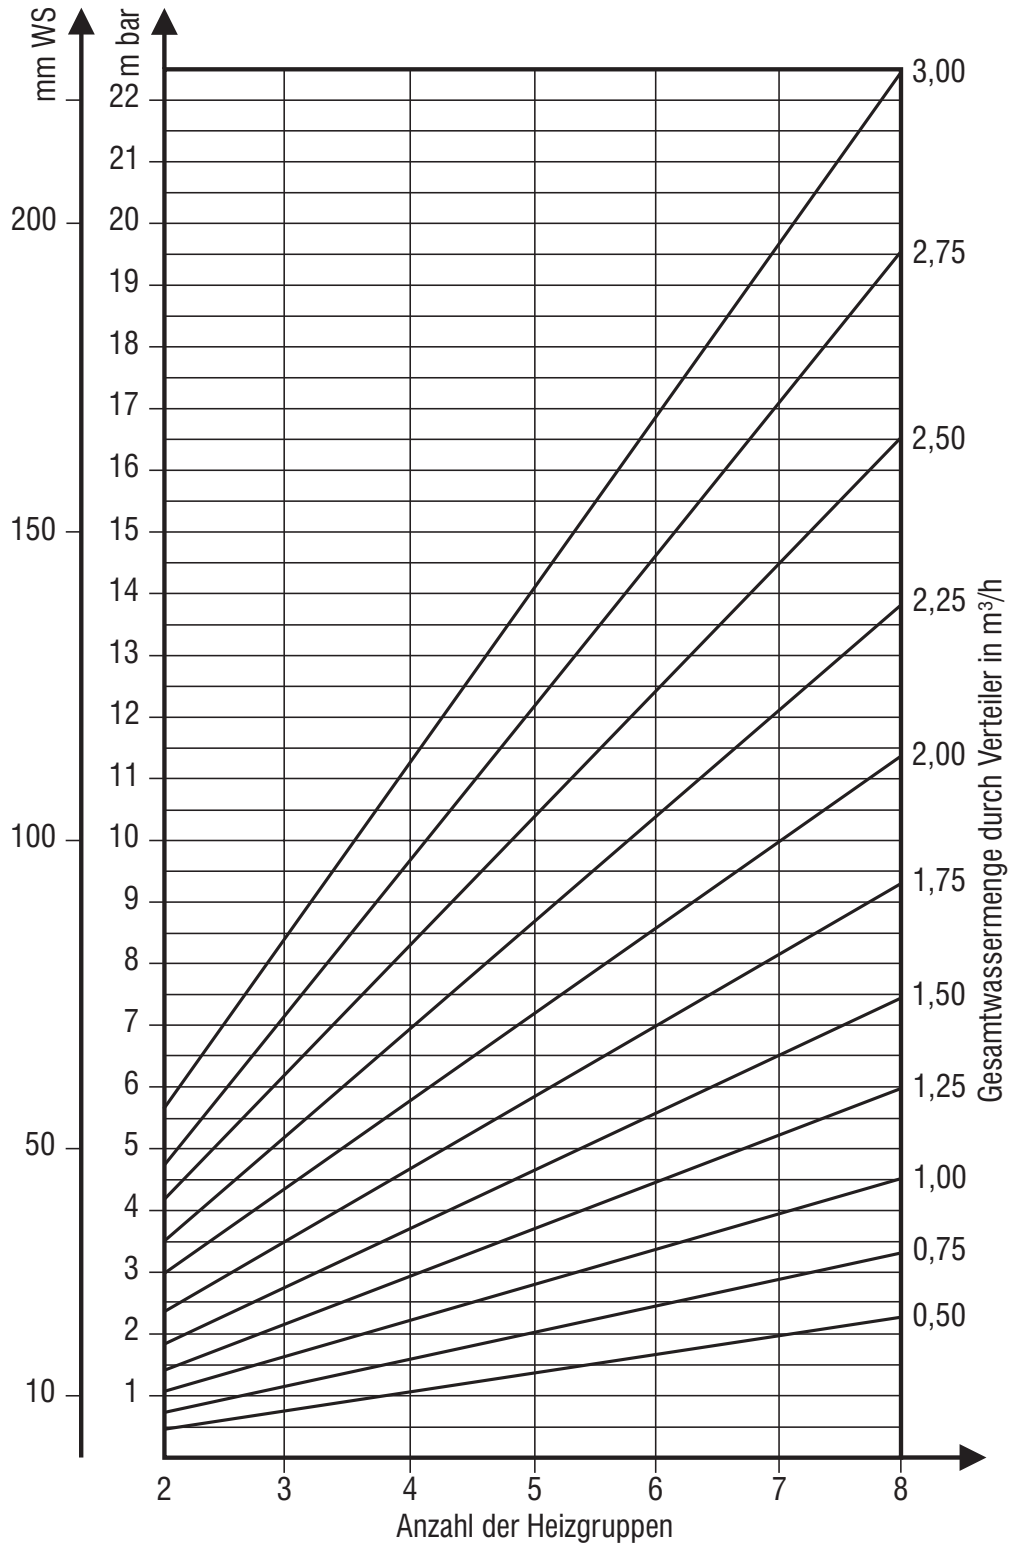

Druckverlustdiagramm

MAGRA®-Kesselverteiler  (Typen: 60-12,5 / 60-15 / 60-13/16 / 60-20)

MAGRA®

Heizungsverteiler
Ölverteiler
Sanitärverteiler

Änderungen, die dem technischen Fortschritt dienen, sind uns vorbehalten.