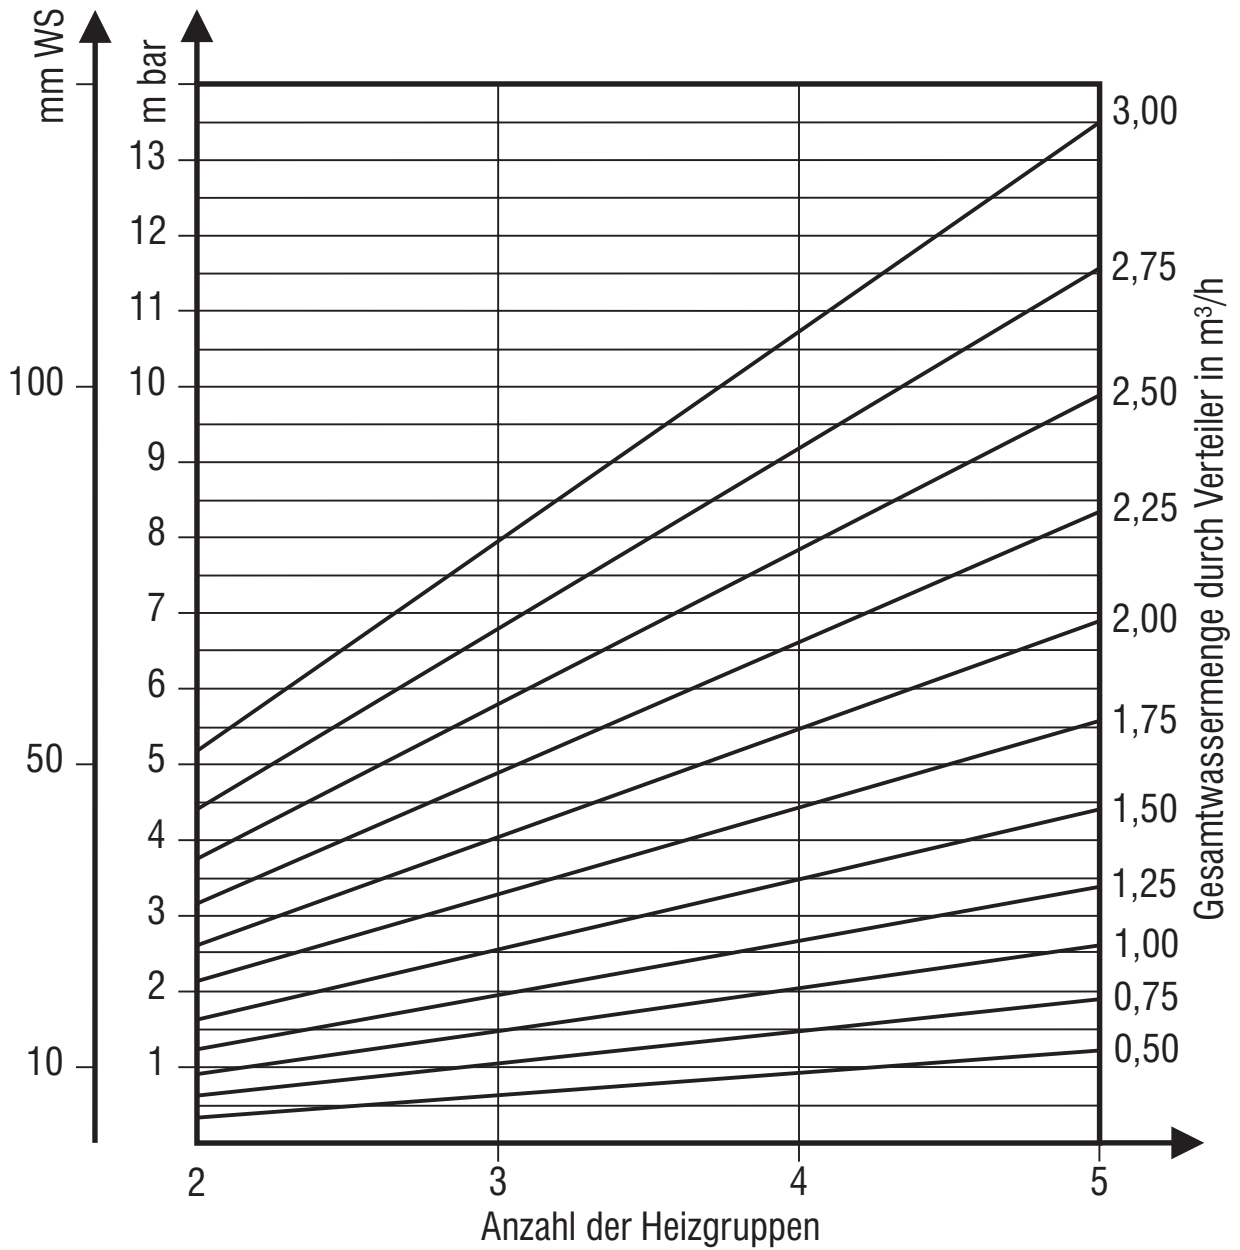

MAGRA[®]-Kesselverteiler DBP Typ F 87-12,5

Änderungen, die dem technischen Fortschritt dienen, sind uns vorbehalten.