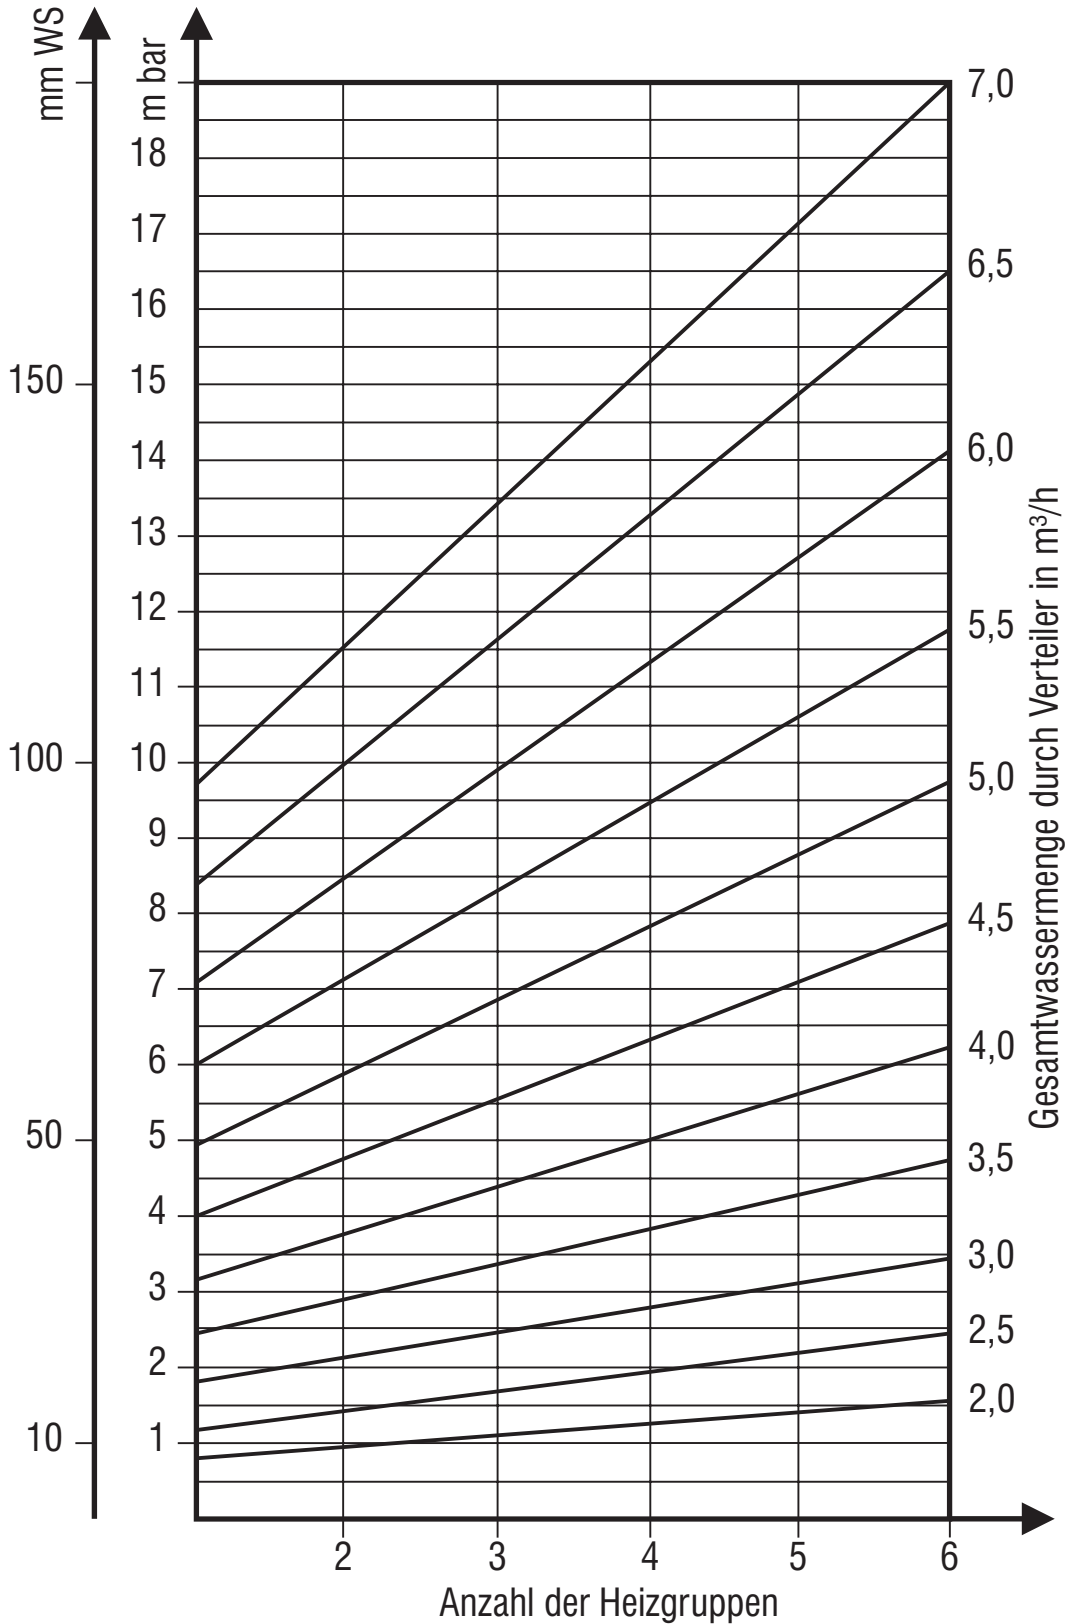

# Druckverlustdiagramm

**MAGRA**<sup>®</sup> **vario** -Kesselverteiler  (Typen: 85-16 / 85-20)

**MAGRA**<sup>®</sup>

Heizungsverteiler  
Ölverteiler  
Sanitärverteiler

Änderungen, die dem technischen Fortschritt dienen, sind uns vorbehalten.

Diagr\_Vario\_Kes\_08a.dwg: 11/07/07